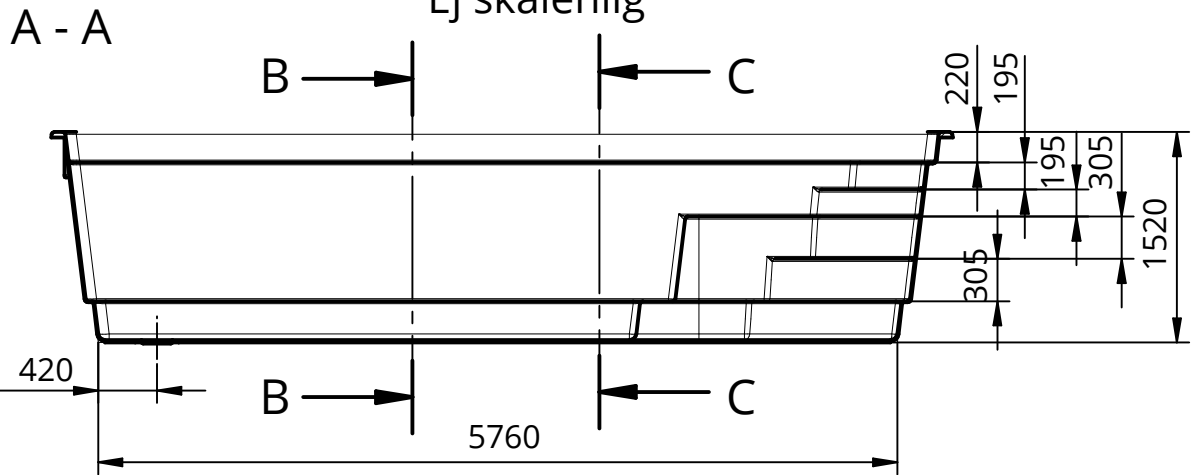

GULLBERG & JANSSON

ATLANTIS 650C

Ej skalenlig

- Handtag
- ⊗ Trappstöd
- △ Sidostöd