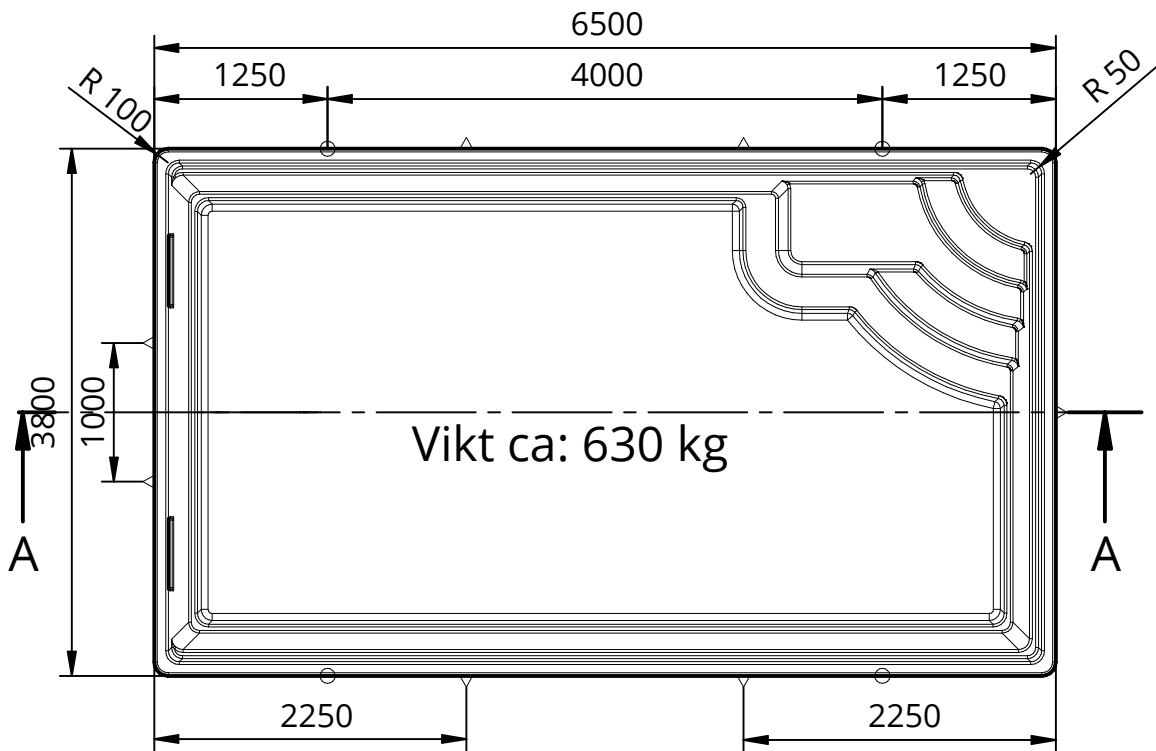

GULLBERG & JANSSON

ATLANTIS 650C

Ej skalenlig

- Handtag
- ⊗ Trappstöd
- △ Sidostöd